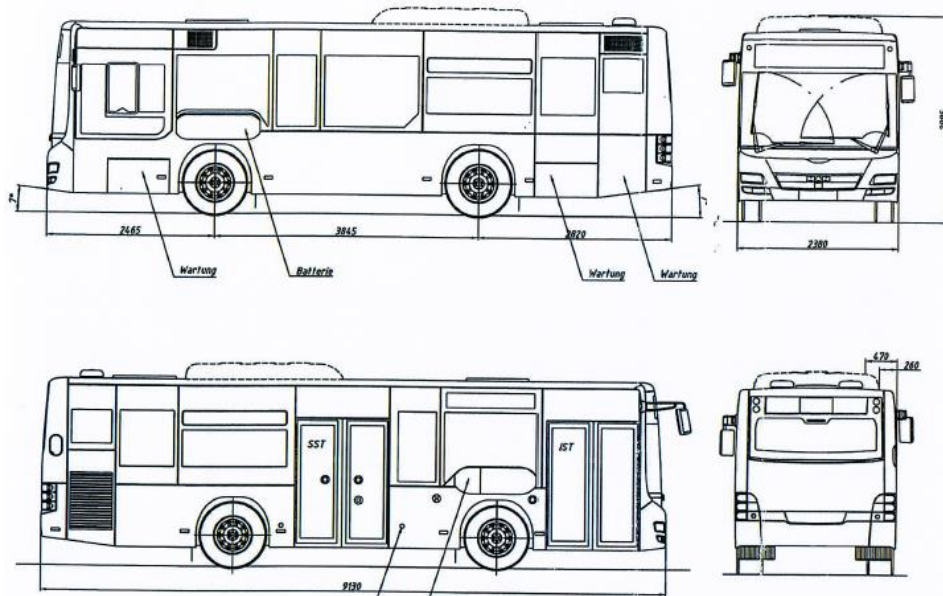

Fiche technique

Man NM 283F midibus

Caractéristiques techniques

- Véhicule en service : 5
- Numérotation tpf : 350 à 354
- Année de mise en service : 2007
- Longueur du véhicule : 9.15m
- Largeur du véhicule : 2.38m
- Hauteur du véhicule : 3m
- Poids du véhicule à vide : 10120 kg
- Poids du véhicule pleine charge : 16550 kg
- Puissance maximum : 206/280 kW/CV
- Places assises : 18
- Places debout : 41
- Places totales : 59

Équipement

- Aide à l'exploitation Thoreb C74
- Vidéo surveillance, comptage passagers
- Double écran info-voyageurs Gorba